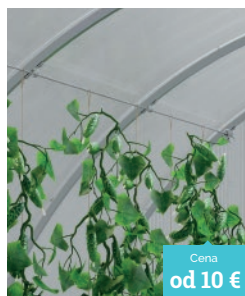

PRÍSLUŠENSTVO

Nezabudnite si vybrať z našej ponuky doplnkového príslušenstva

Cena
35 €

Strešné okno
pre záhradný skleník

Cena
35 €

Automatický otvárač
strešných okien

Cena
69 €

Parafínový ohrievač 4l

Cena
28 €

Parafínový olej 4l

Cena
109 €

Kvapôčková závlaha

Cena
66 €

Automatický časovač
pre zavlažovací systém

Cena
11 €

Montážna uzatvárací
páska 33 m

Cena
od 10 €

Závesný systém
4 m 10 € | 6 m 14 €
8 m 18 €

PRIDAJTE SA K SPOKOJNÝM
ZÁKAZNÍKOM AJ VY

VÁŠ PREDAJCA:

ODOLNÉ POLYKARBONÁTOVÉ SKLENÍKY

Bez budovania základov

Odolnosť voči snehu a vetru

5 rokov záruka na konštrukciu
10 rokov záruka na polykarbonát